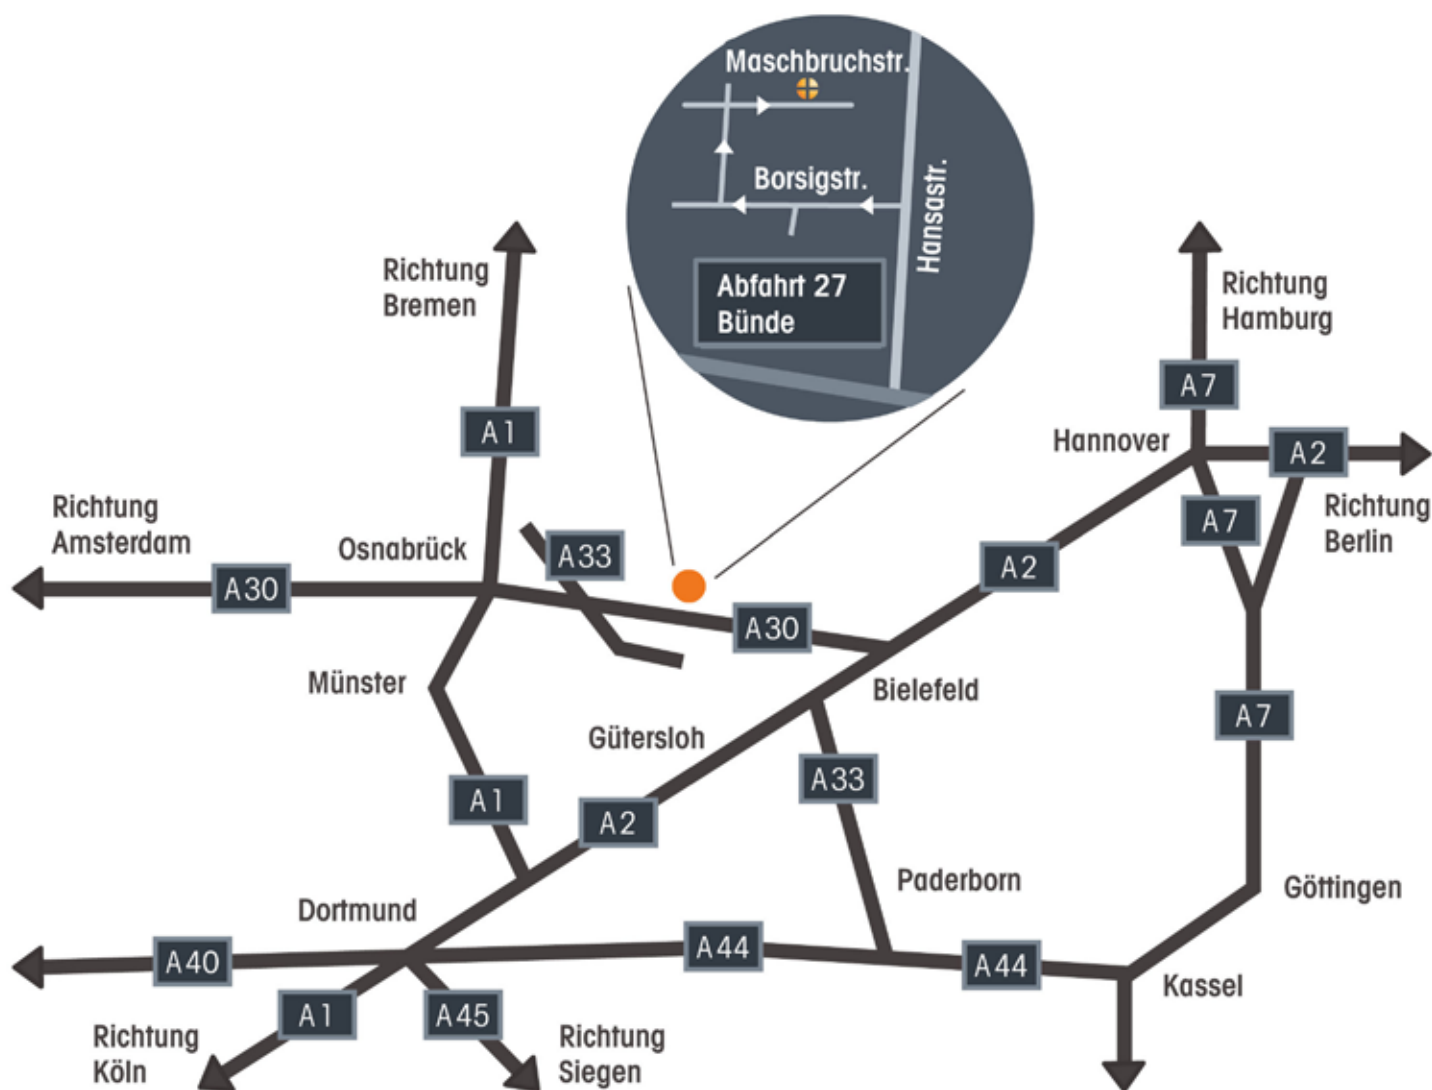

## Wegbeschreibung

Knappe + Lehbrink Promotion GmbH  
Maschbruchstraße 22-28  
32257 Bünde  
Telefon +49 (0) 5223.9270-0  
Telefax +49 (0) 5223.9270-133

**Hinweis:** Bitte geben Sie bei der Eingabe der Anschrift in Ihr Navigationssystem auch die Hausnummer 28 ein, sonst kann es bei nicht aktuellen Versionen zu Fehlleitungen kommen.